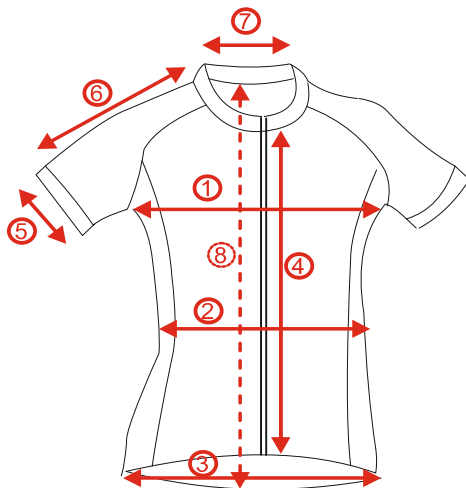

ДАТА:	МОДЕЛ:		ФИРМА:
-------	--------	--	--------

SIZE CHART

SIZES		XS		S		M		L		XL		2XL		3XL		4XL	
1.	1/2 Гръдна обиколка	45	2	47	2	49	2	51	2	53	2	55					
2.	1/2 Талият	38	2	40	2	42	2	44	2	46	2	48					
3.	1/2 Подгъв	30	2	32	2	34	2	36	2	38	2	40					
4.	Дължина цип	49	0	49	2	51	0	51	0	51	0	51					
5.	1/2 ширина ръкав	12.0	0.4	12.4	0.4	12.8	0.4	13.2	0.4	13.6	0.8	14.4					
6.	Дължна ръкав	26	1	27	0	27	1	28	1	29	0	29					
7.	Ширина вратна извика	16.5	0.5	17.0	0.5	17.5	0.5	18.0	0.5	18.5	0.5	19.0					
8.	Дължина среда гръб	66	0	66	1	67	0	67	3	70	0	70					